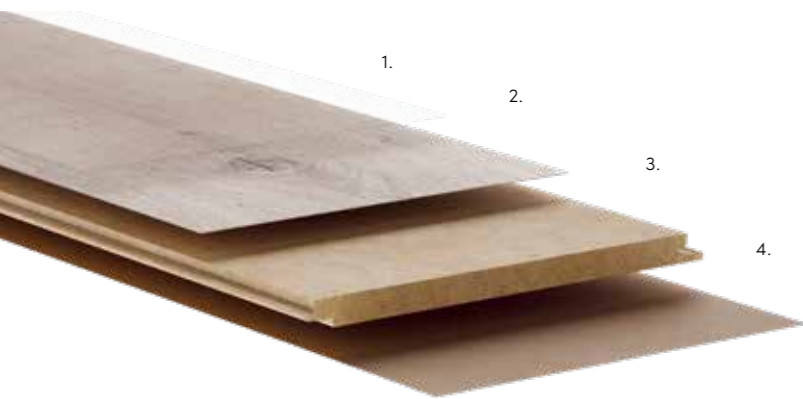

PERGO®

ORIGINAL LAMINATE
KOLLEKSJON 2026

FOR PARTNERE & PROFESJONELLE

1. OVERLEGEN SLITASJE- OG RIBEKRAFTIGHET
2. EVIGVARENDE DEKOR
3. HDF-KJERNE MED SVÆRT HØY YTELSE
4. BALANSESJIKT

32
CLASS

OVERLEGEN SLITESTYRKE
For boligmiljø. Livstidsgaranti