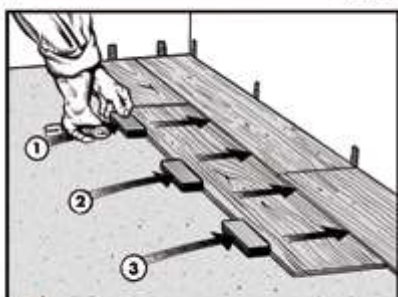

Bruksveiledning for leggesettet:

Please Note: Specifications and features in this TDS could be subject to change without notice!